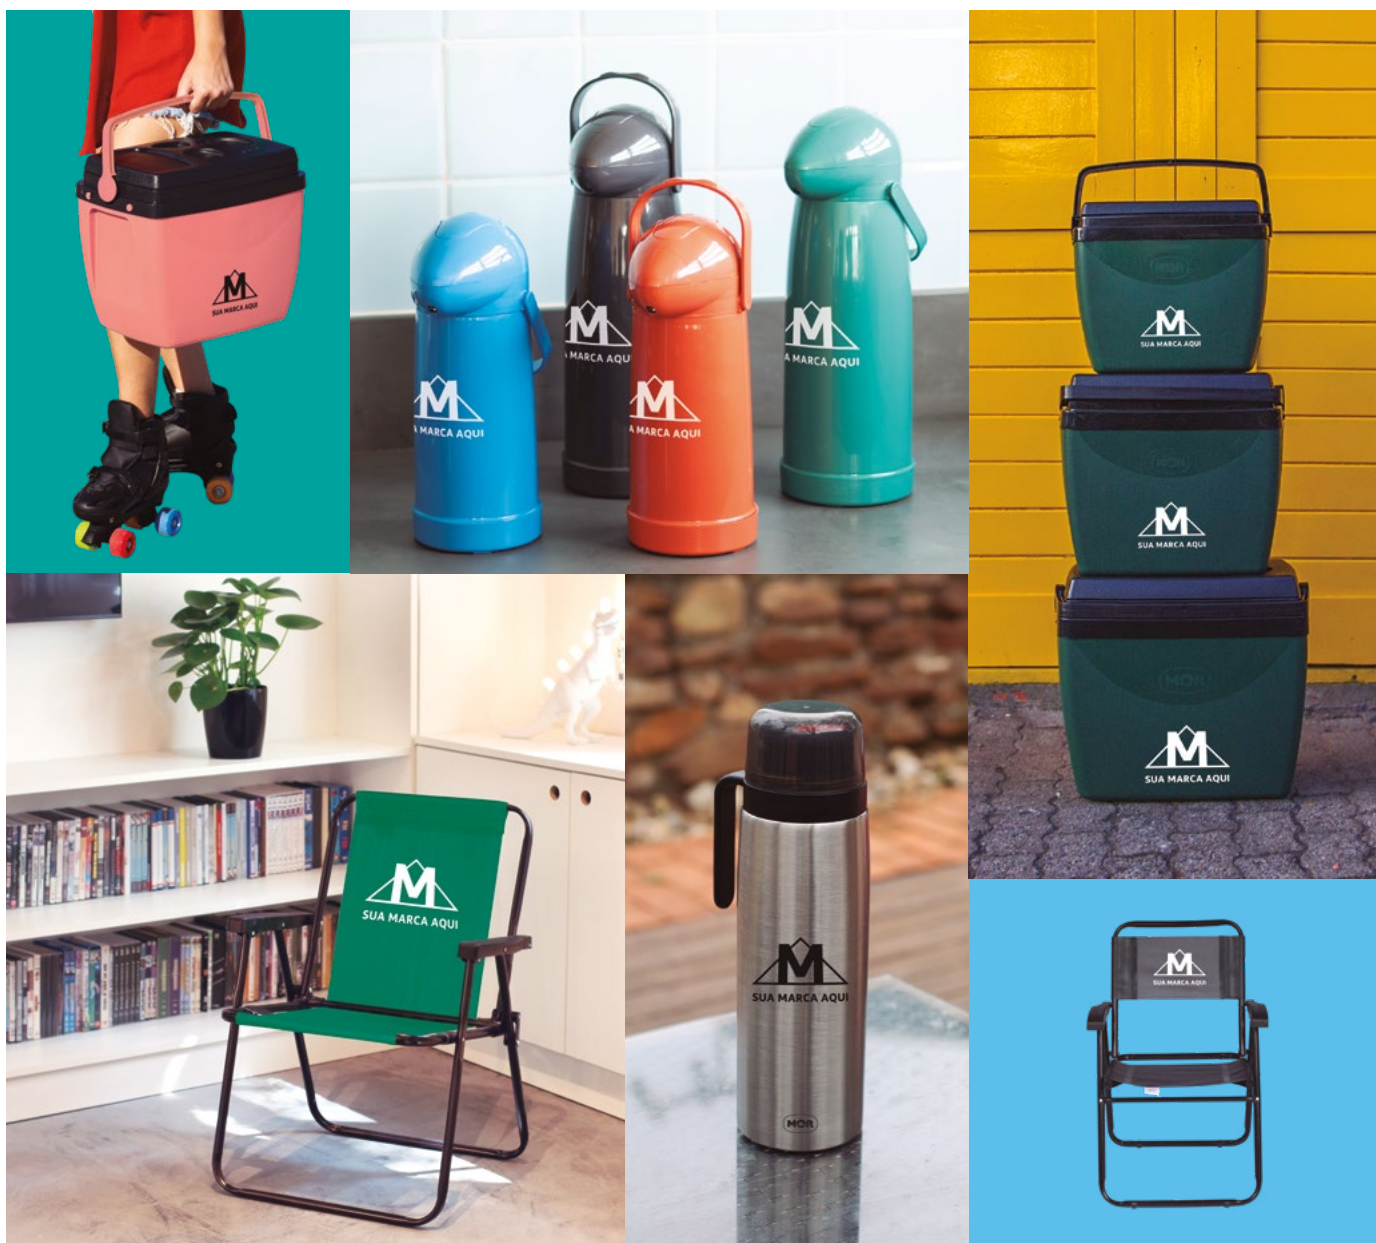

¿Le gustaría personalizar nuestros productos con su marca? Productos promocionales llevan la imagen de su empresa a todos lugares. Al contrario de otras formas de publicidad, que pueden fácilmente pasar desapercibidas, artículos atractivos y de calidad contribuyen para fidelizar sus clientes y para el reconocimiento de su marca.

¡Pregúntenos cómo!

Do you want to customize our products with your brand? Our Promotional Products carry your company's image to all places. Unlike other ways of advertising, which can easily go unnoticed, attractive and good quality items can help building customer loyalty and brand recognition.

Ask us how!