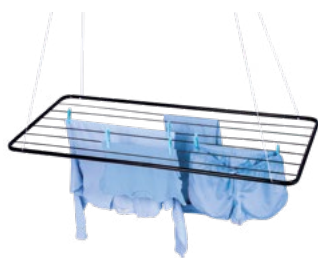

Medidas/Measures:  
1,74m x 70cm x 95cm

Embalaje Individual:  
Bolsa plástica con lámina  
Individual Package:  
Plastic package with flyer

Caja Master: 04 unidades  
Master Box: 04 units

**TENDEDERO DE TECHO NEGRO**  
BLACK CEILING DRYING RACK