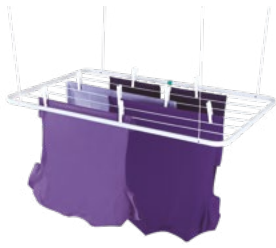

TENDEDEROS DE TECHO EN ACERO

STEEL CEILING DRYING RACK

Soporta 12Kg distribuidos
Holds 12kg distributed

Capacidad 6,95m de ropa
Holds 6,95m of clothes

006006
Tendedero de Techo 90cm
Steel Ceiling Drying Rack 90cm

Medidas/Measures:
90cm x 56cm x 2cm

Embalaje Individual:
Bolsa plástica con lámina
Individual Package: Plastic package with flyer

Caja Master: 06 unidades
Master Box: 06 units